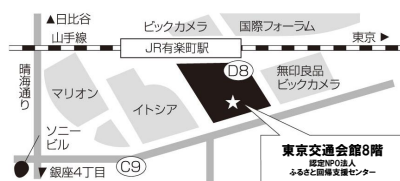

【お申込み/お問合わせ】

ええとこやんか三重移住相談センター (株式会社O-GOE)

会場 認定NPO法人ふるさと回帰支援センター セミナーコーナーB
(東京都千代田区有楽町2-10-1 東京交通会館8F)

Tel : 080-9738-3399 *担当: 丹生 (にう)

Mail : info@mie-uiturn.com

http://mie-uiturn.com/event/seminar_j03

交通 ○JR山手線有楽町駅 ○有楽町線有楽町駅D8出口
○銀座線・日比谷線・丸の内線銀座駅C9出口

下記QRコード
から申込ページ
にアクセス